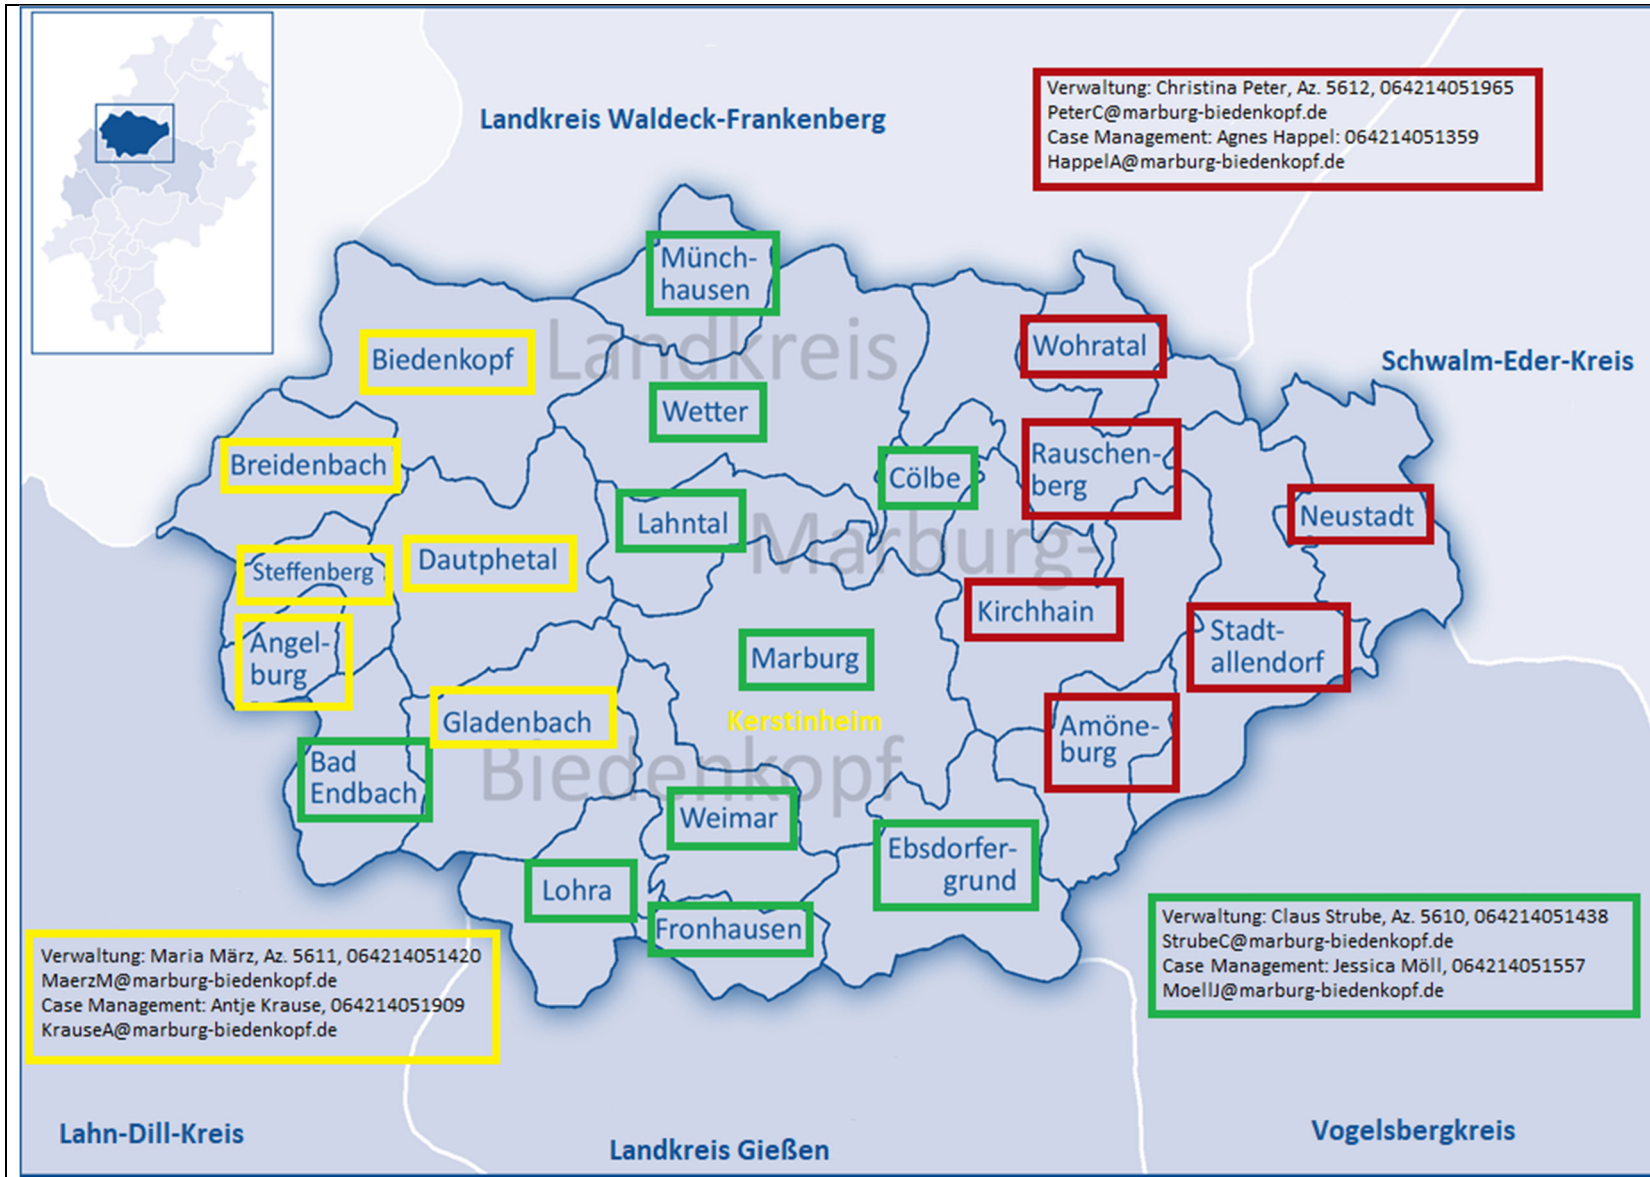

## Zuständigkeiten in der Eingliederungshilfe – SGB IX

#### Agnes Happel:

- Astrid-Lindgren-Schule, Stadallendorf
- Landgräfin-Elisabeth-Schule, Stadallendorf
- Bettina-von-Arnim-Schule, Marburg
- Carl-Strehl-Schule, Marburg